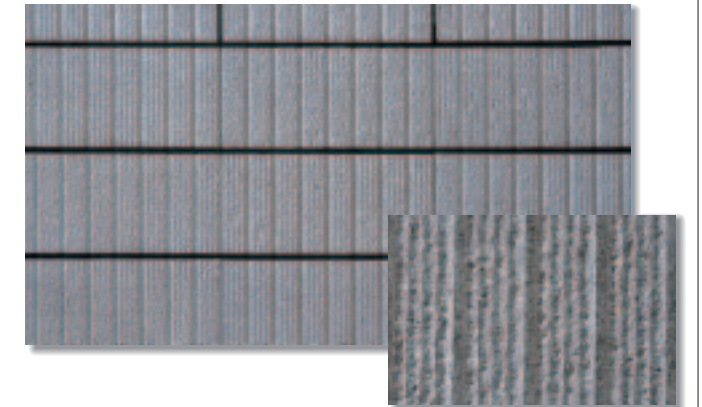

ロイヤル・リブ

都市空間が美しいステージになる。

■特徴

自然の中に違和感なく溶け込み、心に落ち着きを与えてくれる風合い、天然石の持つゴツゴツとした質感を生かしたブロックです。ブラウン、ブラック、ローズ、グレーの4色は、縦のラインが統一されていますので、好みに合わせた組み合わせも可能です。

■ブラウン

基本横筋兼用型
398×190×120
コーナー型
398×190×120
笠置
390×80×140
笠コーナー
405×80×140

C カラーバリエーション COLOR VARIATION

■ブラウン

■ブラック

■ローズ

■グレー

■形状寸法図

基本横筋兼用型	コーナー型
笠置型	笠コーナー型

NEW・ラインブロック