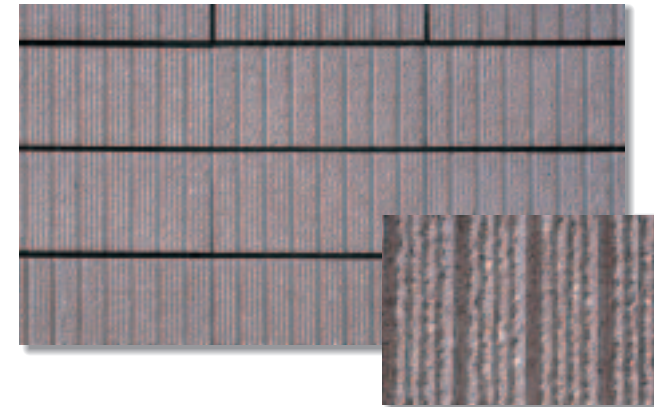

ロイヤル・リブ

都市空間が美しいステージになる。

■特徴

自然の中に違和感なく溶け込み、心に落ち着きを与えてくれる風合い、天然石の持つゴツゴツとした質感を生かしたブロックです。ブラウン、ブラック、ローズ、グレーの4色は、縦のラインが統一されていますので、好みに合わせた組み合わせも可能です。

■ブラウン

基本横筋兼用型
398×190×120
コーナー型
398×190×120
笠置
390×80×140
笠コーナー
405×80×140

C カラーバリエーション COLOR VARIATION

■ブラウン

■ブラック

■ローズ

■グレー

■形状寸法図

基本横筋兼用型	コーナー型
笠置型	笠コーナー型

NEW・ラインブロック