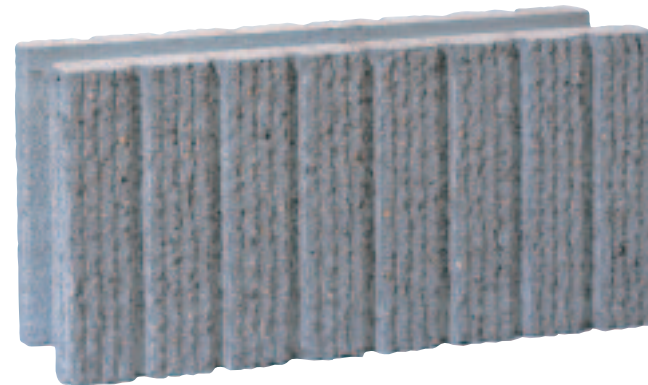

ロイヤル・リブ

都市空間が美しいステージになる。

■特徴

自然の中に違和感なく溶け込み、心に落ち着きを与えてくれる風合い、天然石の持つゴツゴツとした質感を生かしたブロックです。ブラウン、ブラック、ローズ、グレーの4色は、縦のラインが統一されていますので、好みに合わせた組み合わせも可能です。

■ブラウン

基本横筋兼用型
398×190×120
コーナー型
398×190×120
笠置
390×80×140
笠コーナー
405×80×140

■ブラック

基本横筋兼用型
398×190×120
コーナー型
398×190×120
笠置
390×80×140
笠コーナー
405×80×140

■ローズ

基本横筋兼用型
398×190×120
コーナー型
398×190×120
笠置
390×80×140
笠コーナー
405×80×140

■グレー

基本横筋兼用型
398×190×120
コーナー型
398×190×120
笠置
390×80×140
笠コーナー
405×80×140

C カラーバリエーション COLOR VARIATION

■ブラウン

■ブラック

■ローズ

■グレー

■形状寸法図

基本横筋兼用型	コーナー型
笠置型	笠コーナー型

NEW・ラインブロック