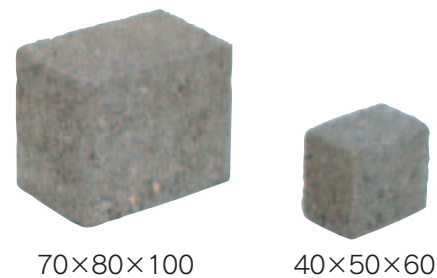

NEW・ラインブロック

洗練された雰囲気演出する、繊細で美しい縦ライン。
優れた品質効果を実現してお届けします。

■スタンダード

■ブラウン

スパーサーブロック

日本工業規格表示認可工場

大里ブロック工業株式会社

〒300-4244 茨城県つくば市田中1682 TEL.0298-67-0832 FAX.0298-67-1315

※本製品は、淡い色ムラが特徴です。多少の色差が発生する場合があります。
※色調は写真のため多少異なる場合がございます。

ROYALRIB

ロイヤル・リブ

NEW・ラインブロック

—自然に包まれる感覚の中に、個性的な空間が広がる—

大里ブロック工業株式会社