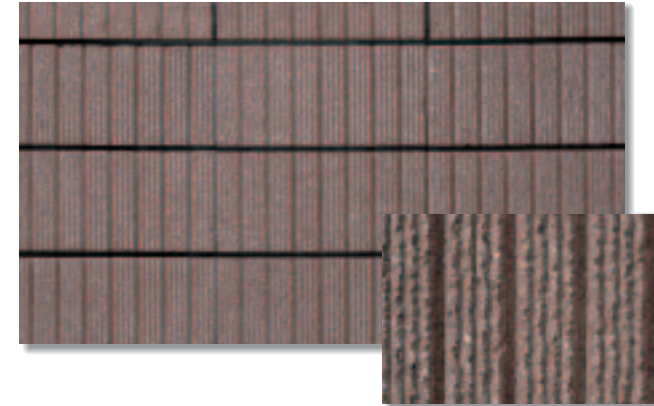

ロイヤル・リブ

都市空間が美しいステージになる。

■特徴

自然の中に違和感なく溶け込み、心に落ち着きを与えてくれる風合い、天然石の持つゴツゴツとした質感を生かしたブロックです。ブラウン、ブラック、ローズ、グレーの4色は、縦のラインが統一されていますので、好みに合わせた組み合わせも可能です。

■ブラウン

基本横筋兼用型
398×190×120
コーナー型
398×190×120
笠置
390×80×140
笠コーナー
405×80×140

■ブラック

基本横筋兼用型
398×190×120
コーナー型
398×190×120
笠置
390×80×140
笠コーナー
405×80×140

■ローズ

基本横筋兼用型
398×190×120
コーナー型
398×190×120
笠置
390×80×140
笠コーナー
405×80×140

■グレー

基本横筋兼用型
398×190×120
コーナー型
398×190×120
笠置
390×80×140
笠コーナー
405×80×140

C カラーバリエーション COLOR VARIATION

■ブラウン

■ブラック

■ローズ

■グレー

■形状寸法図

基本横筋兼用型	コーナー型
笠置型	笠コーナー型

NEW・ラインブロック