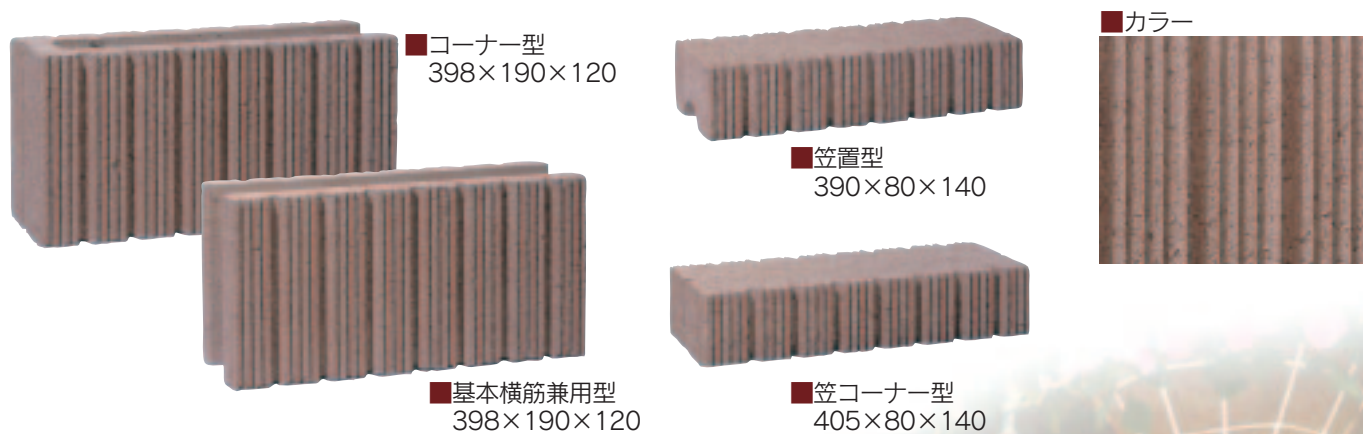

NEW・ラインブロック

洗練された雰囲気演出する、繊細で美しい縦ライン。
優れた品質効果を実現してお届けします。

■スタンダード

■ブラウン

スパーサーブロック

日本工業規格表示認可工場

大里ブロック工業株式会社

〒300-4244 茨城県つくば市田中1682 TEL.0298-67-0832 FAX.0298-67-1315

※本製品は、淡い色ムラが特徴です。多少の色差が発生する場合があります。
※色調は写真のため多少異なる場合がございます。

ROYALRIB

ロイヤル・リブ

NEW・ラインブロック

—自然に包まれる感覚の中に、個性的な空間が広がる—

大里ブロック工業株式会社