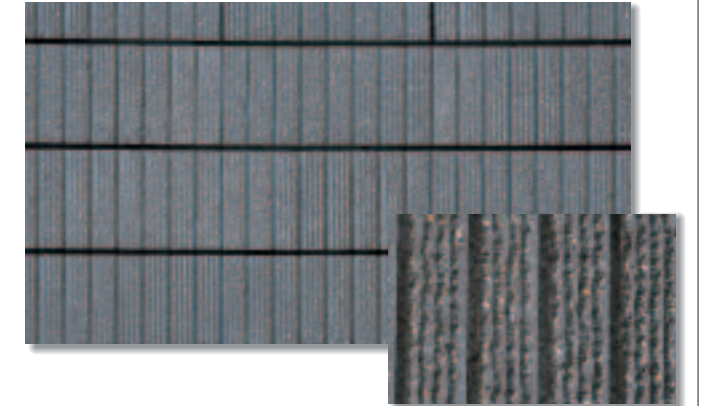

ロイヤル・リブ

都市空間が美しいステージになる。

■特徴

自然の中に違和感なく溶け込み、心に落ち着きを与えてくれる風合い、天然石の持つゴツゴツとした質感を生かしたブロックです。ブラウン、ブラック、ローズ、グレーの4色は、縦のラインが統一されていますので、好みに合わせた組み合わせも可能です。

■ブラウン

基本横筋兼用型
398×190×120
コーナー型
398×190×120
笠置
390×80×140
笠コーナー
405×80×140

■ブラック

基本横筋兼用型
398×190×120
コーナー型
398×190×120
笠置
390×80×140
笠コーナー
405×80×140

■ローズ

基本横筋兼用型
398×190×120
コーナー型
398×190×120
笠置
390×80×140
笠コーナー
405×80×140

■グレー

基本横筋兼用型
398×190×120
コーナー型
398×190×120
笠置
390×80×140
笠コーナー
405×80×140

C カラーバリエーション COLOR VARIATION

■ブラウン

■ブラック

■ローズ

■グレー

■形状寸法図

基本横筋兼用型	コーナー型
笠置型	笠コーナー型

NEW・ラインブロック