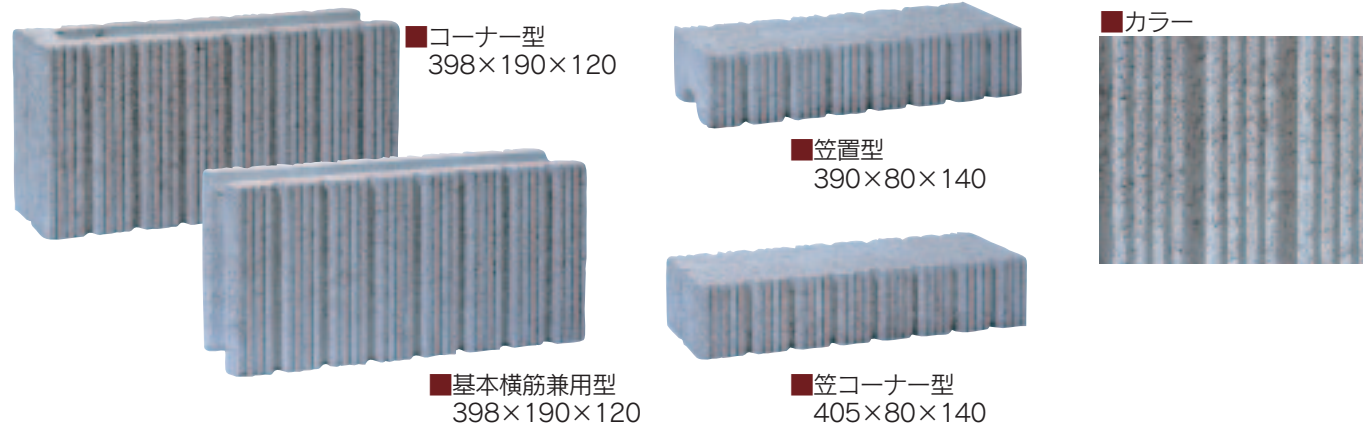

NEW・ラインブロック

洗練された雰囲気演出する、繊細で美しい縦ライン。
優れた品質効果を実現してお届けします。

■スタンダード